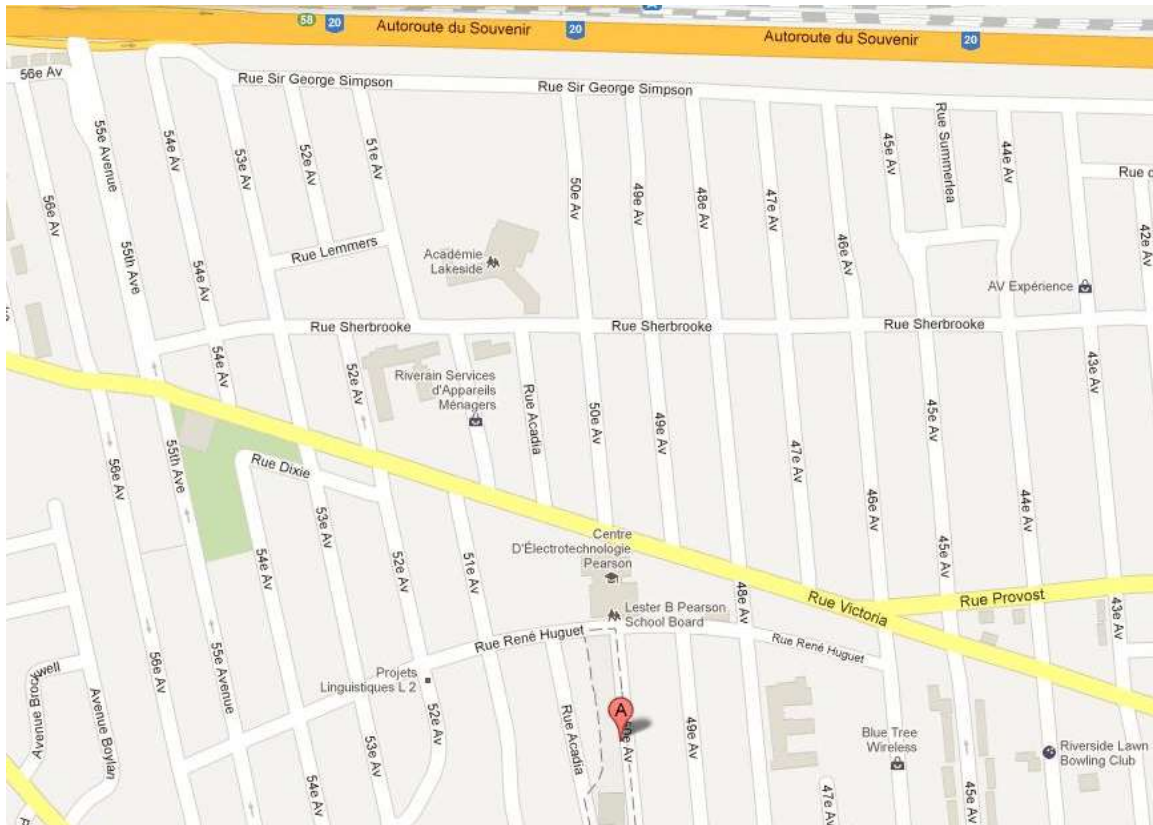

**Summerlea United Church** is located in Lachine, approximately two (2) hours from the Ottawa area and the Eastern Townships of Quebec.

From **Ottawa**, take Highway 417 which becomes Highway 540, take Highway 20 East

From **Seaway Valley**, take Highway 401, to Highway 20 East

From the **Eastern Townships**, take Highway 10, to Highway 20

From **Quebec City**, take Highway 20 West

\*From Highway 20, take exit 55<sup>th</sup> Avenue. Turn left on to Victoria Street. Turn right at 48<sup>th</sup> Avenue. Turn right on to René Huguet. Turn left on to 50<sup>th</sup> Avenue.

**Église Unie Summerlea** est situé dans Lachine, à environ deux (2) heures d'Ottawa et des Cantons de l'Est.

En provenance de :

**Ottawa**, prendre l'autoroute 417 qui devient l'autoroute 540, prendre l'autoroute 20 Est

Région **Seaway Valley**, prendre l'autoroute 401, ensuite l'autoroute 20

**Cantons de l'Est**, prendre l'autoroute 10, ensuite l'autoroute 20 Ouest

**Québec**, prendre l'autoroute 20 Ouest

\* De l'autoroute 20 Est, prendre la sortie 55<sup>e</sup> Avenue. Tournez à gauche sur rue Victoria. Tournez à droite sur 48<sup>e</sup> Avenue. Tournez à droite sur rue René Huguet. Tournez à gauche sur 50<sup>e</sup> Avenue.