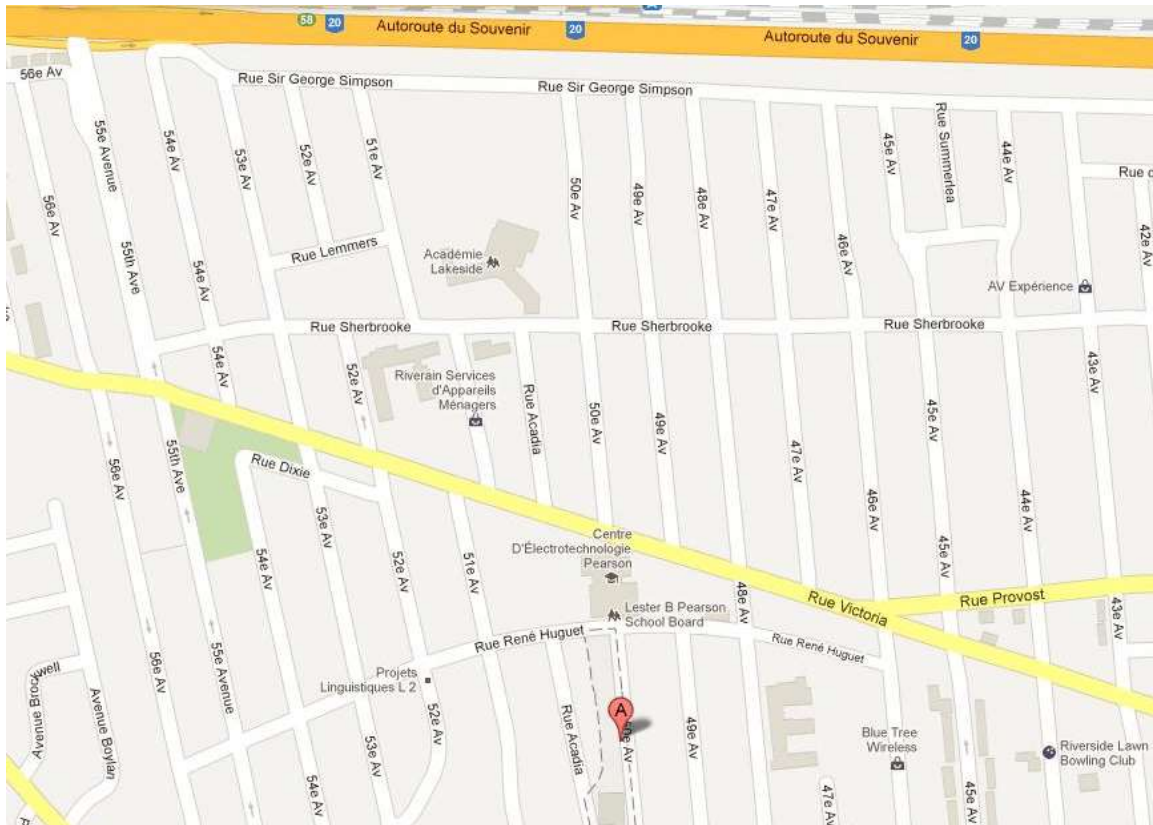

Summerlea United Church is located in Lachine, approximately two (2) hours from the Ottawa area and the Eastern Townships of Quebec.

From **Ottawa**, take Highway 417 which becomes Highway 540, take Highway 20 East

From **Seaway Valley**, take Highway 401, to Highway 20 East

From the **Eastern Townships**, take Highway 10, to Highway 20

From **Quebec City**, take Highway 20 West

*From Highway 20, take exit 55th Avenue. Turn left on to Victoria Street. Turn right at 48th Avenue. Turn right on to René Huguet. Turn left on to 50th Avenue.

Église Unie Summerlea est situé dans Lachine, à environ deux (2) heures d'Ottawa et des Cantons de l'Est.

En provenance de :

Ottawa, prendre l'autoroute 417 qui devient l'autoroute 540, prendre l'autoroute 20 Est

Région **Seaway Valley**, prendre l'autoroute 401, ensuite l'autoroute 20

Cantons de l'Est, prendre l'autoroute 10, ensuite l'autoroute 20 Ouest

Québec, prendre l'autoroute 20 Ouest

* De l'autoroute 20 Est, prendre la sortie 55^e Avenue. Tournez à gauche sur rue Victoria. Tournez à droite sur 48^e Avenue. Tournez à droite sur rue René Huguet. Tournez à gauche sur 50^e Avenue.